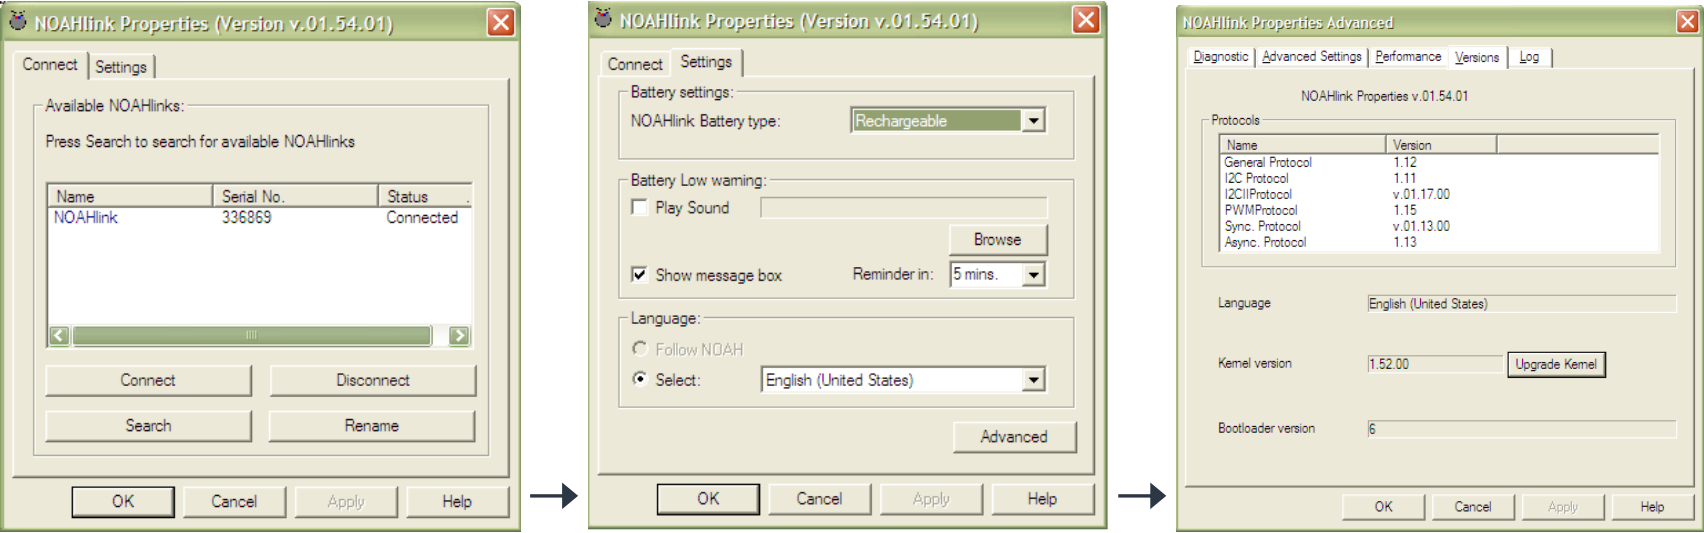

## Quick check for Operating System

- : Click Start
- : Highlight My Computer & right click
- : Select Properties

**Quick check for NOAHlink (NOAHlink must be connected):**

- : Click Start
- : Select NOAHlink
- : Select NOAHlink Properties
- : Click Settings tab
- : Click Advanced
- : Click Version tab